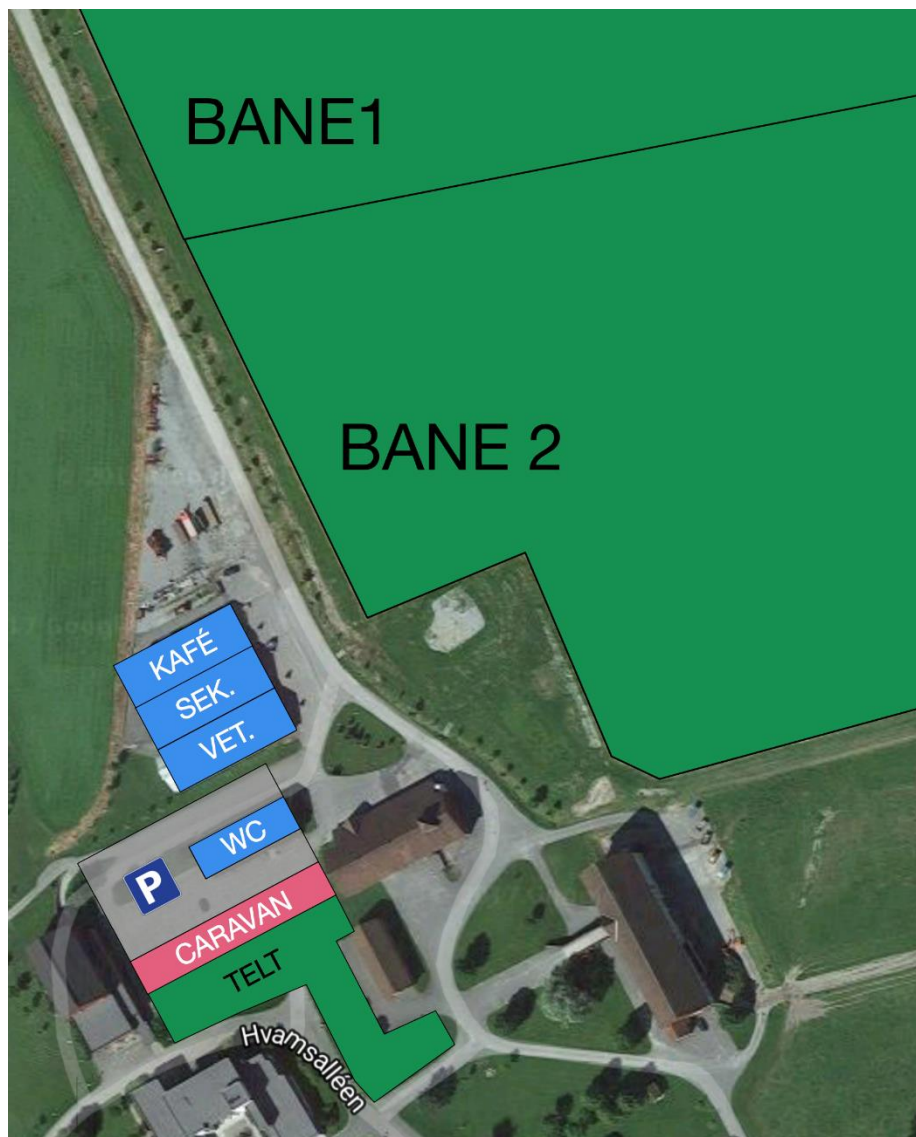

VIKTIG INFORMASJON:

- Prøveplassen er en videregående skole som har forbud mot røyking.
- Det er meget viktig at man ikke etterlater seg søppel på området.
- HUSK Å PLUKKE OPP ETTER HUNDENE DERES.
- Det vil bli hengt opp hundeposer på plassen.
- Parkering på anvist plass. Det er forbudt å parkere på gressplenene.
- Åpen kafé med salg av drikke og mat (inkl. varmmat)!
- Husk å meddele arrangør dersom du vet at din hund ikke skal starte.

Områdekart over prøveplassen på Hvam vgs